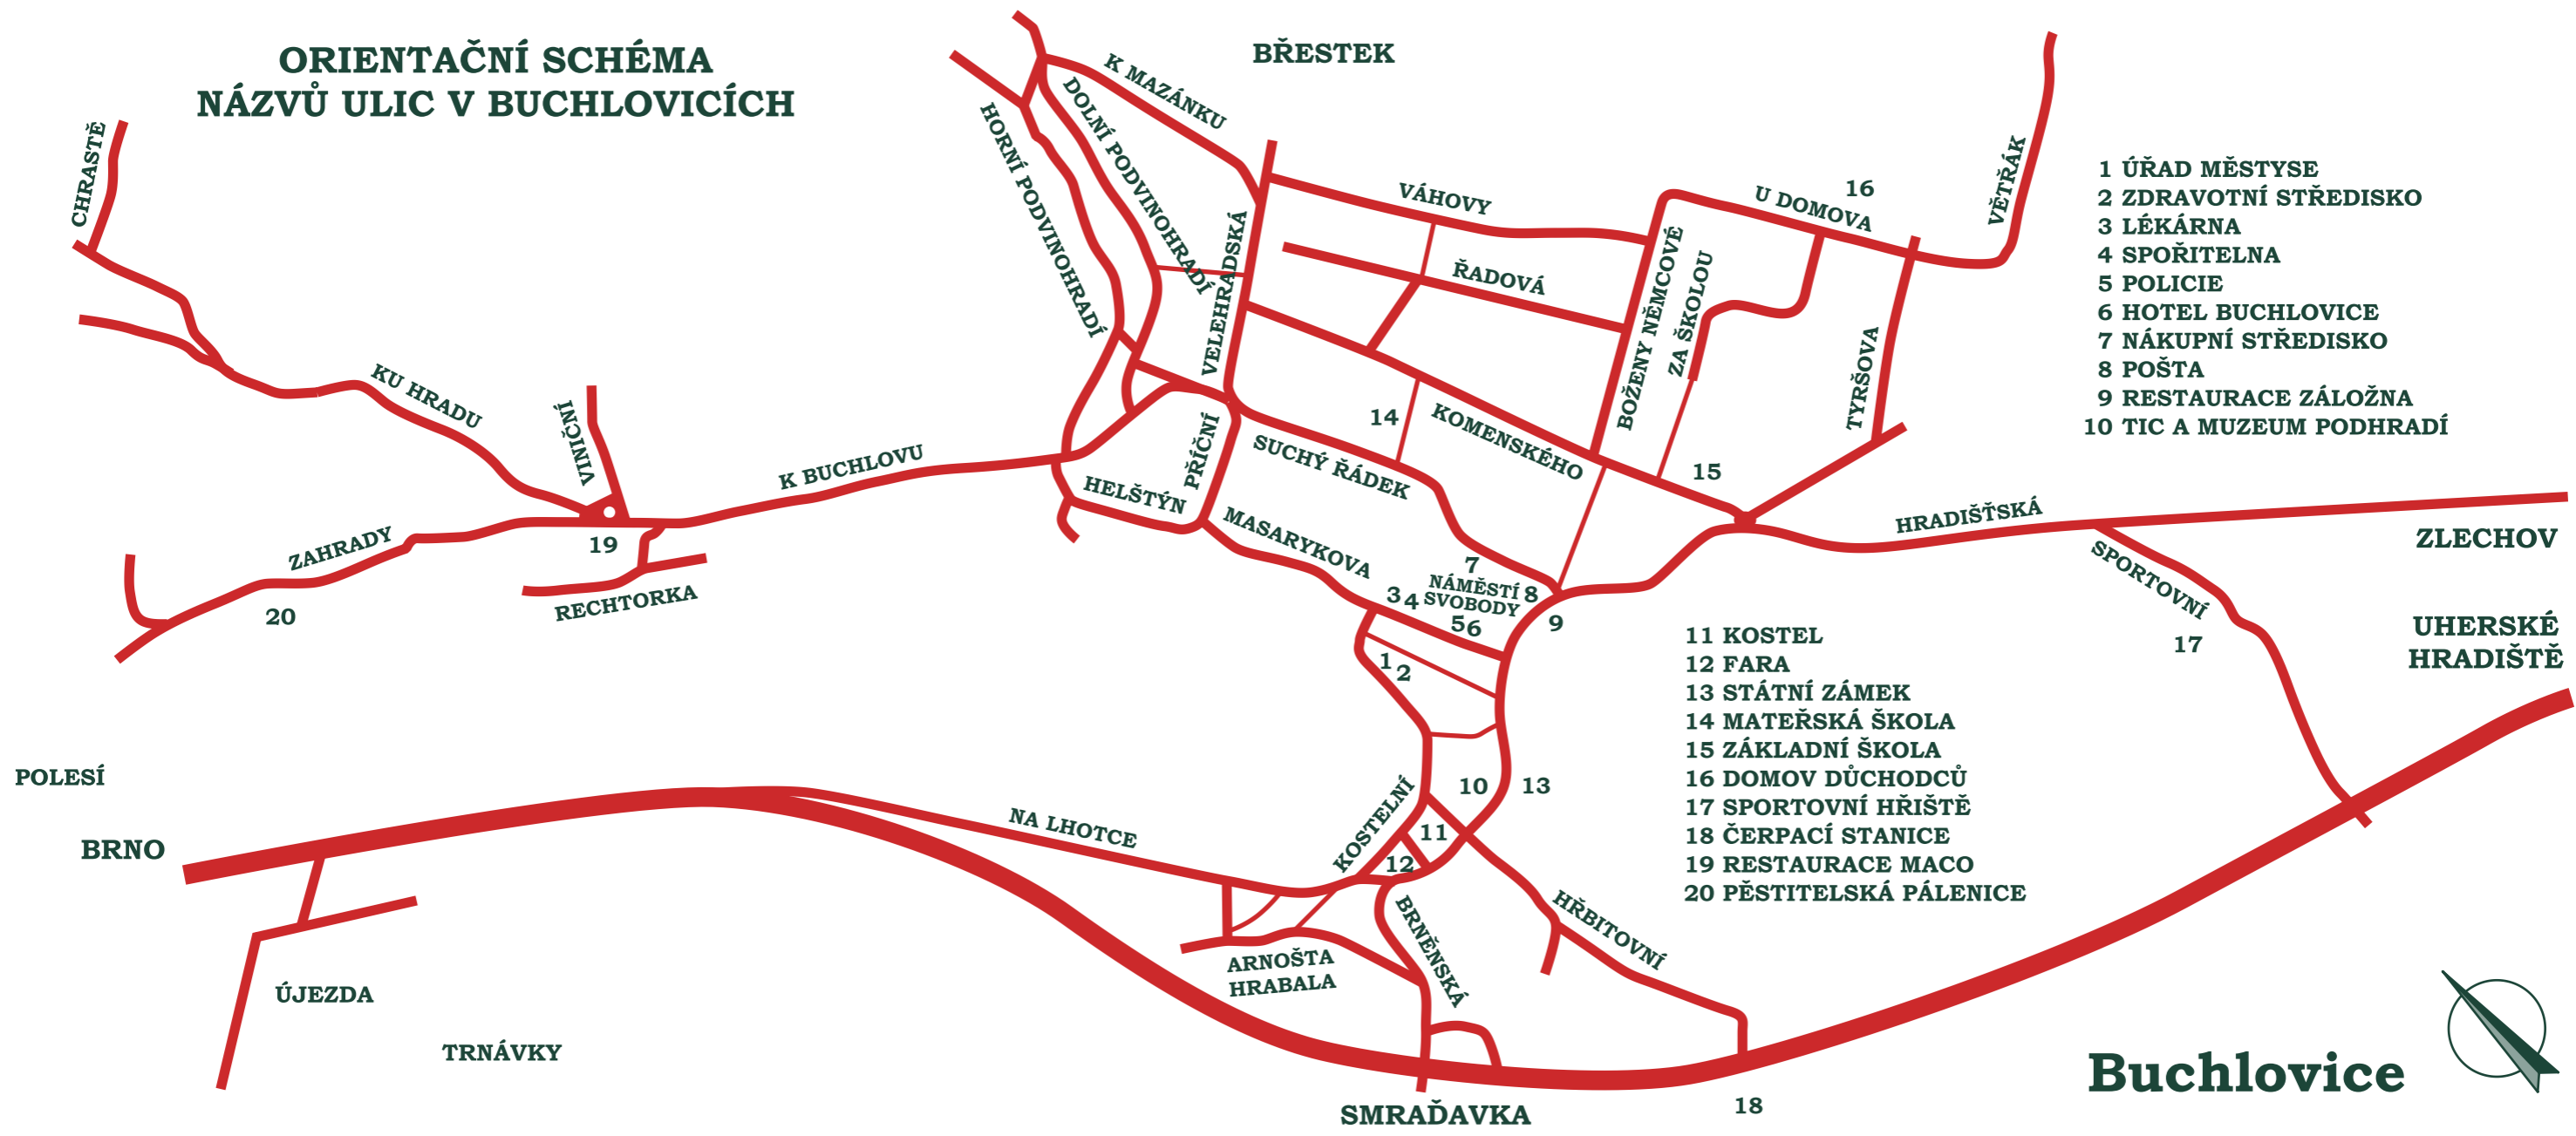

ORIENTAČNÍ SCHÉMA NÁZVŮ ULIC V BUCHLOVICÍCH

- 1 ÚŘAD MĚSTYSE
- 2 ZDRAVOTNÍ STŘEDISKO
- 3 LÉKÁRNA
- 4 SPOŘITELNA
- 5 POLICIE
- 6 HOTEL BUCHLOVICE
- 7 NÁKUPNÍ STŘEDISKO
- 8 POŠTA
- 9 RESTAURACE ZÁLOŽNA
- 10 TIC A MUZEUM PODHRADÍ

- 11 KOSTEL
- 12 FARA
- 13 STÁTNÍ ZÁMEK
- 14 MATEŘSKÁ ŠKOLA
- 15 ZÁKLADNÍ ŠKOLA
- 16 DOMOV DŮCHODCŮ
- 17 SPORTOVNÍ HRDIŠTĚ
- 18 ČERPACÍ STANICE
- 19 RESTAURACE MACO
- 20 PĚSTITELSKÁ PÁLENICE

Buchlovice